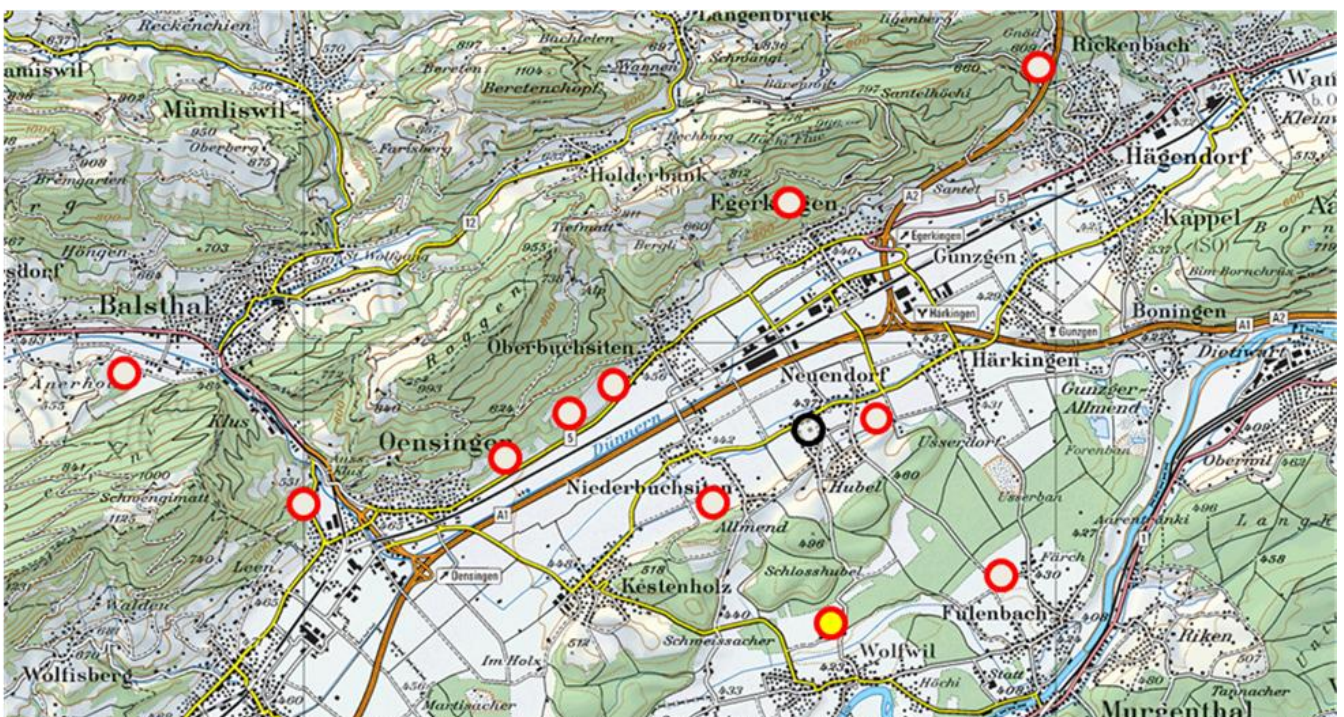

35. Solothurner Kantonal-Schützenfest 2011

Bezirk Gäu

17. – 19. Juni · 24. – 27. Juni · 1. – 3. Juli

Schiessplatz:

4628 Wolfwil

GPS- Koordinaten
47.276450 N / 7.797394 O

Distanz 300 m

Schiessrichtung: 335° NW

Koordinaten:

6	2	7	1	3	5
---	---	---	---	---	---

2	3	6	2	3	5
---	---	---	---	---	---