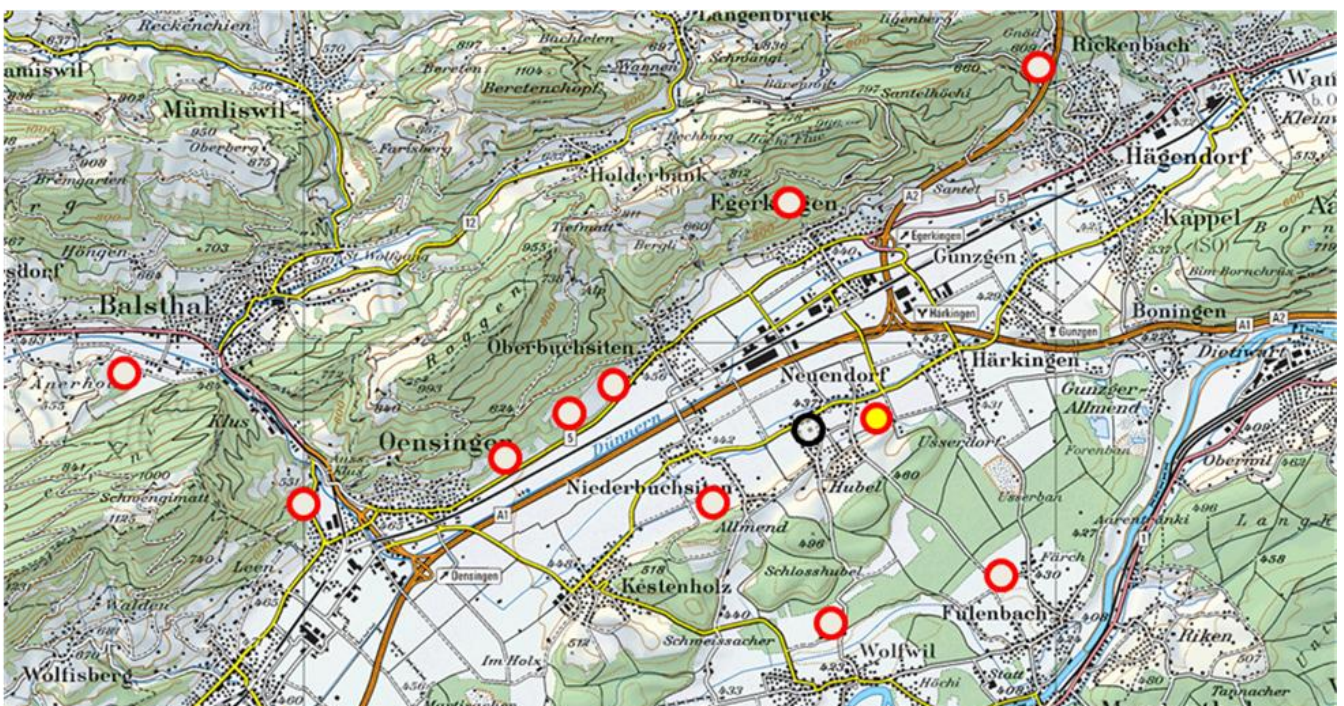

35. Solothurner Kantonal-Schützenfest 2011

Bezirk Gäu

17. – 19. Juni · 24. – 27. Juni · 1. – 3. Juli

Schiessplatz:

4623 Neuendorf

GPS- Koordinaten
47.302800 N / 7.802546 O

Distanz 300 m

Schiessrichtung: 147° SO

Koordinaten:

6	2	7	5	2	0
---	---	---	---	---	---

2	3	9	1	5	5
---	---	---	---	---	---