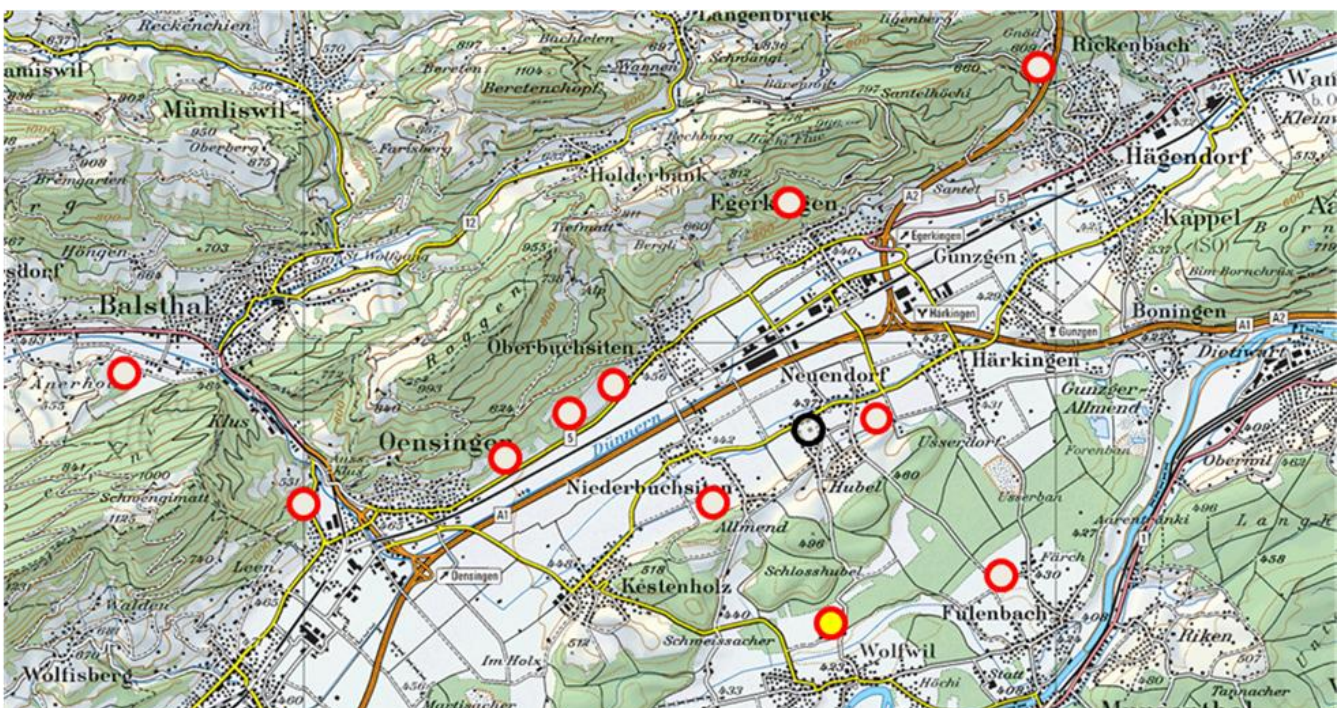

35. Solothurner Kantonal-Schützenfest 2011

Bezirk Gäu

17. – 19. Juni · 24. – 27. Juni · 1. – 3. Juli

Schiessplatz:

4628 Wolfwil

GPS- Koordinaten
47.276450 N / 7.797394 O

Distanz 25/50 m

Schiessrichtung: 335° NW

Koordinaten:

6 2 7 1 3 5

2 3 6 2 3 5